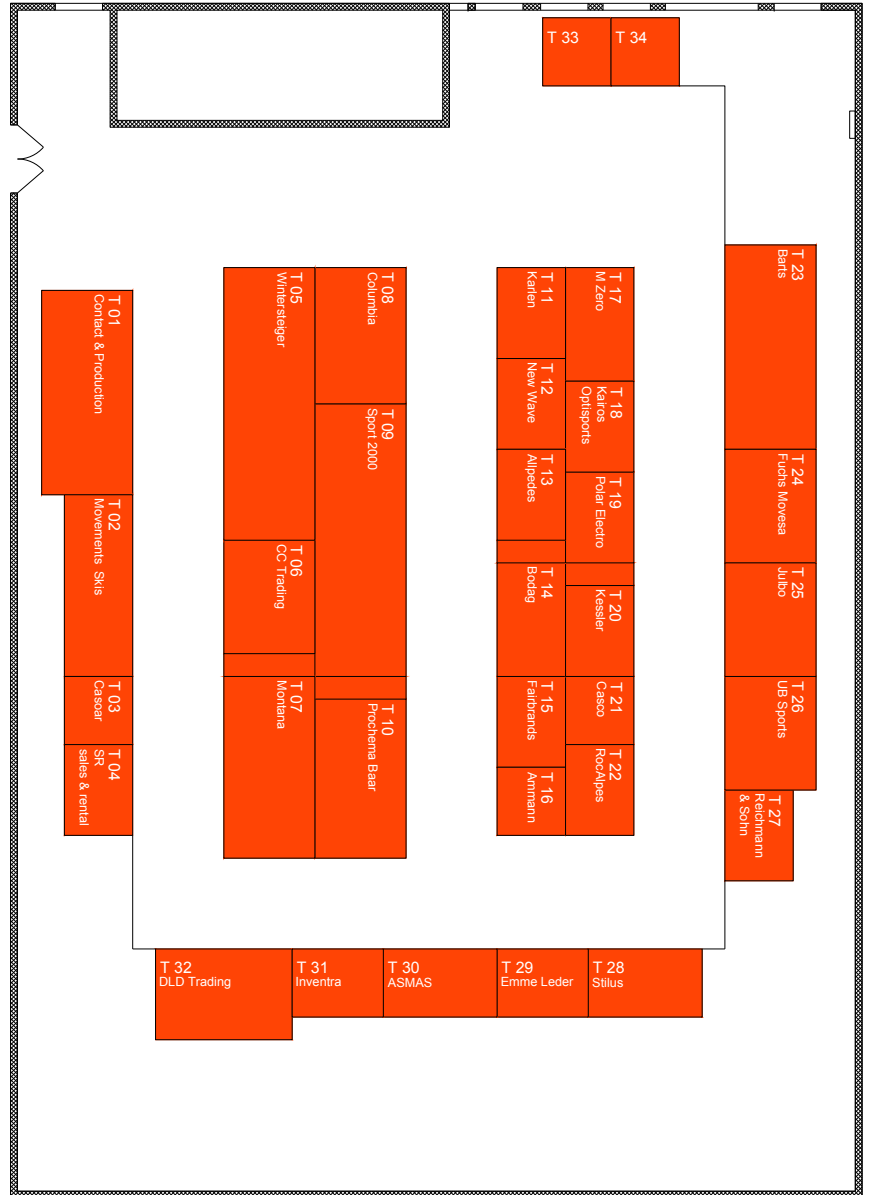

Tennishalle