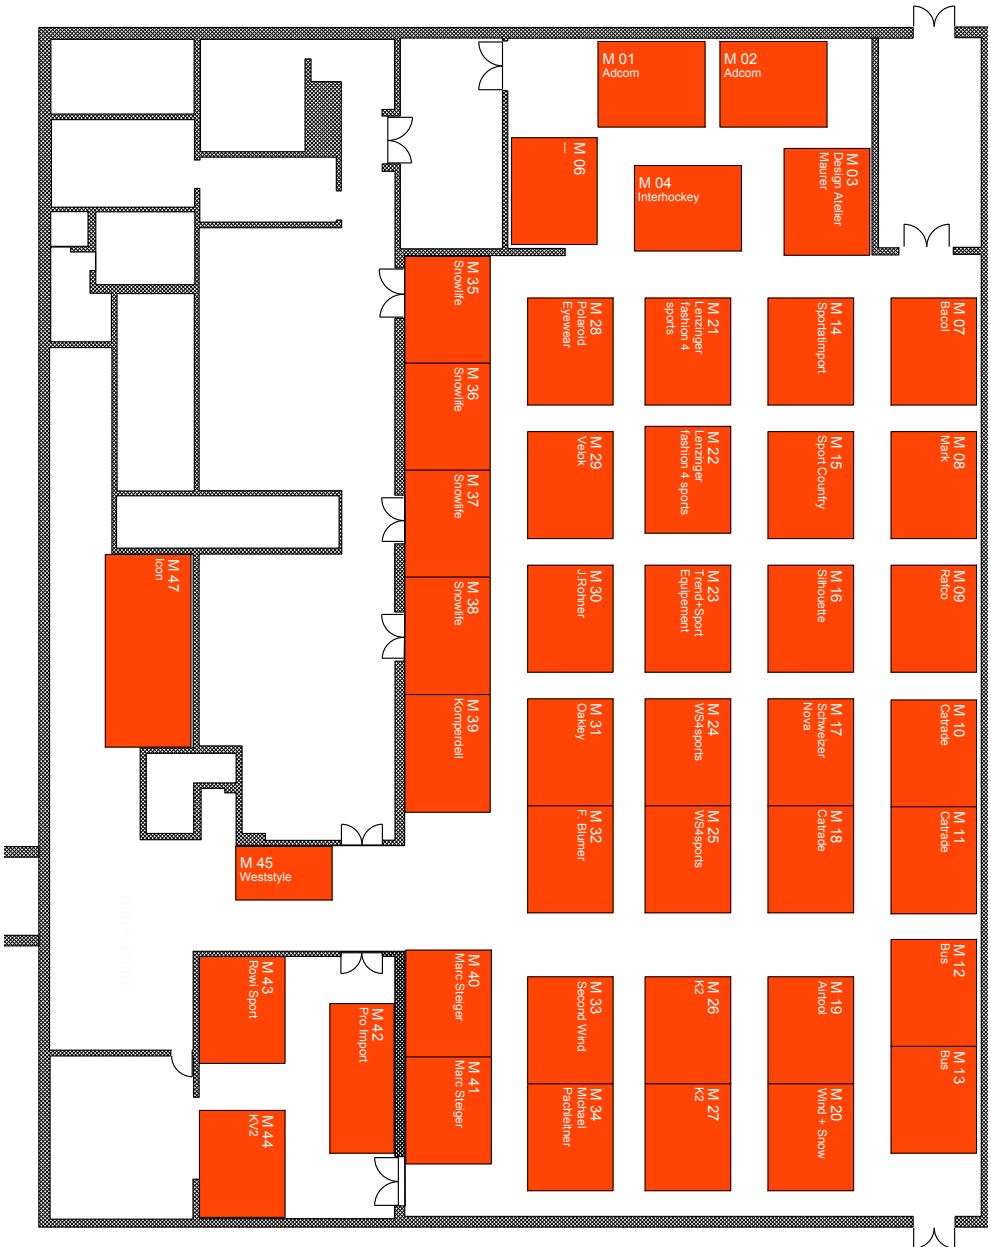

Mehrzweckhalle