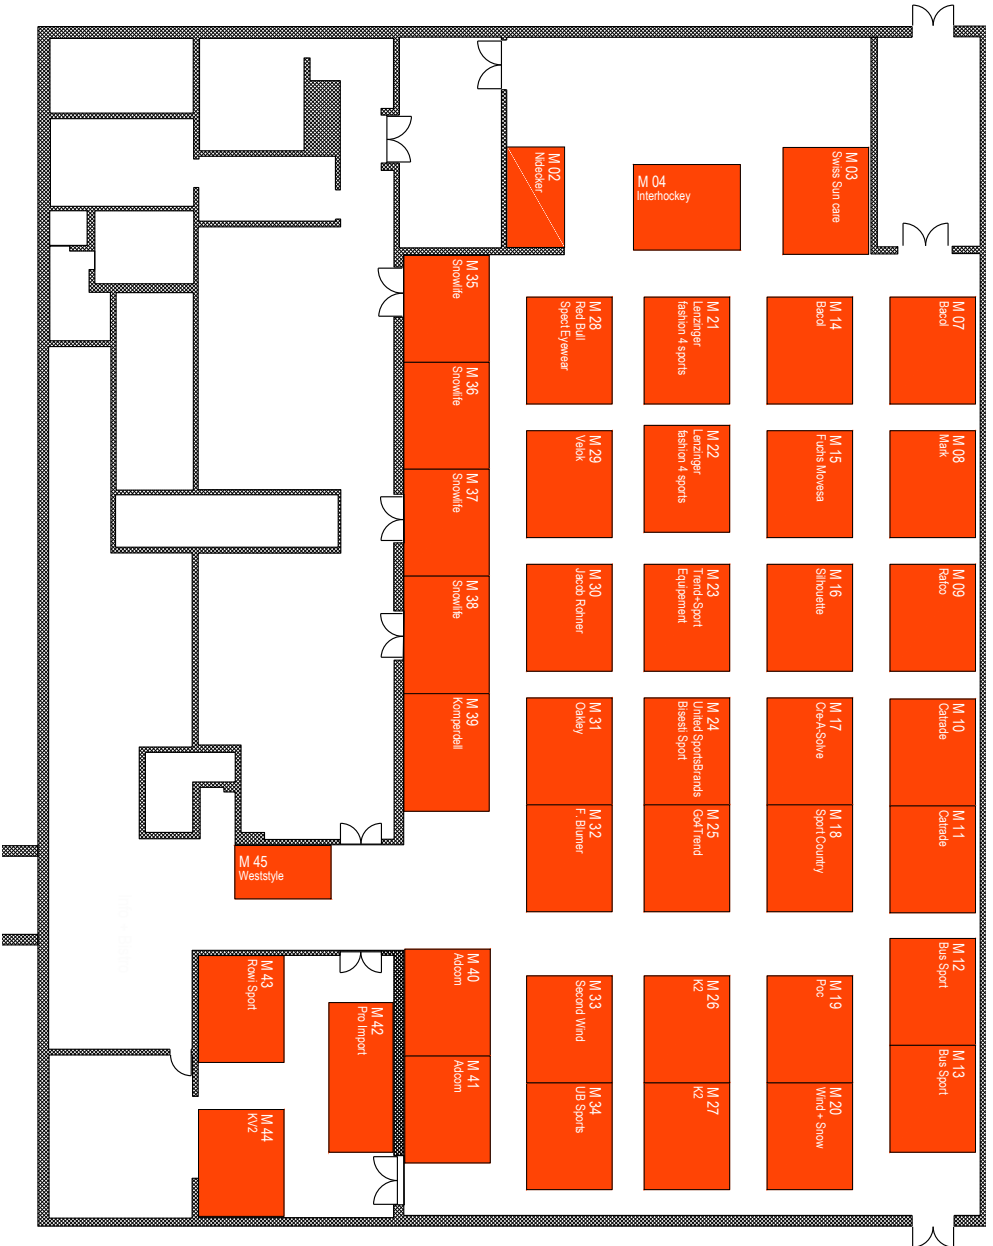

Mehrzweckhalle